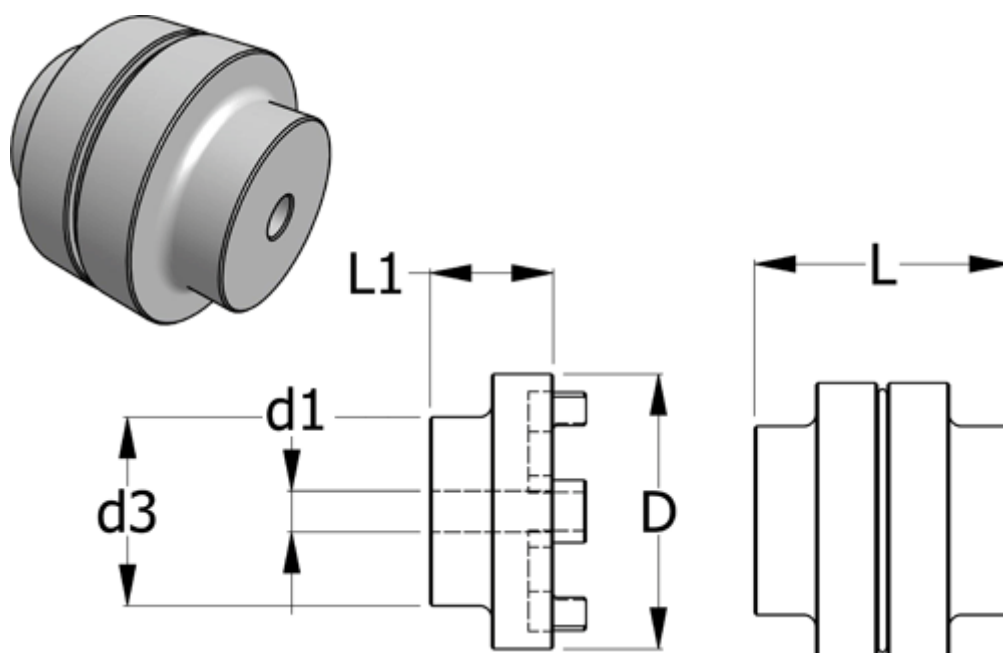

Varenummer: 3301194101
Beskrivelse: Normex Nav 101 for type E og G str. 194
Maks. boring 85 mm

Mål

D	= 194
d1 max	= 85
d3	= 140
L	= 203.5
L1	= 100